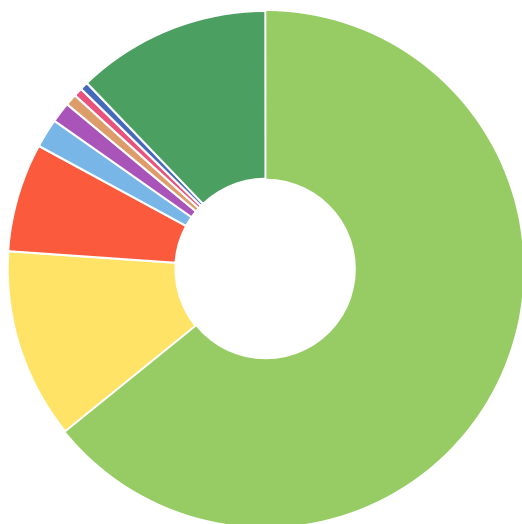

География посетителей

● Москва и Московская область	571993	+399 %
● Не определено	106408	+1395 %
● Санкт-Петербург и Ленинградская область	60755	+1108 %
● Республика Крым	16304	+9491 %
● Краснодарский край	11490	+1695 %
● Свердловская область	6540	+853 %
● Без области	4819	+1117 %
● Новосибирская область	4611	+1195 %
● Другие регионы	108565	+971 %