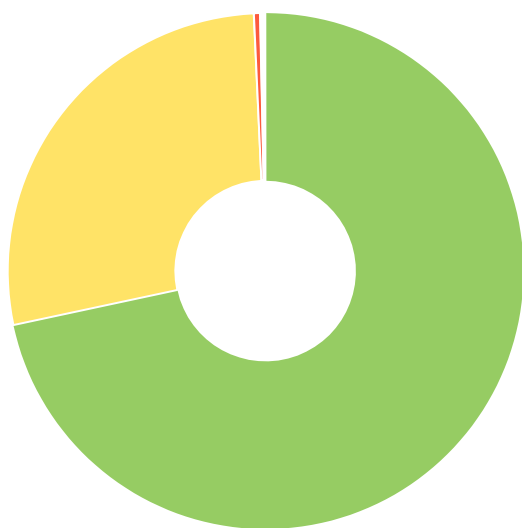

## Данные из Яндекс Вебмастера

ИКС сайта: **290**

 Сайт проиндексирован

Страниц в поиске

**13932**

Загружено роботом

Исключено роботом

**32**

## Переходы из поисковых систем

<span style="color: green;">●</span>	Яндекс	<b>473795</b>	+1341 %
<span style="color: yellow;">●</span>	Google	<b>182694</b>	+1126 %
<span style="color: red;">●</span>	Mail.ru	<b>2689</b>	+779 %
<span style="color: blue;">●</span>	DuckDuckGo	<b>705</b>	+1075 %
<span style="color: purple;">●</span>	Rambler	<b>512</b>	+140 %
<span style="color: brown;">●</span>	Остальные	<b>883</b>	+590 %