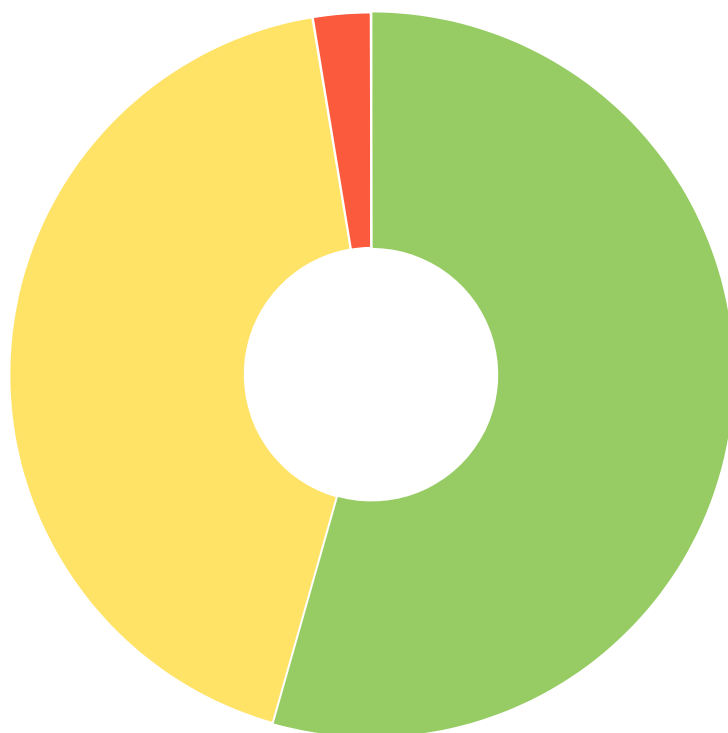

Тип устройства посетителей

Источник	Визиты	Отказы	Глубина просмотра	Время на сайте
Смартфоны	484942 ^{+728 %}	8.7%	1.18	1:01
ПК	383397 ^{+439 %}	6.8%	1.38	2:05
Планшеты	22958 ^{+142 %}	8.4%	1.27	1:16
ТВ	188 ^{+176 %}	8%	1.29	1:25