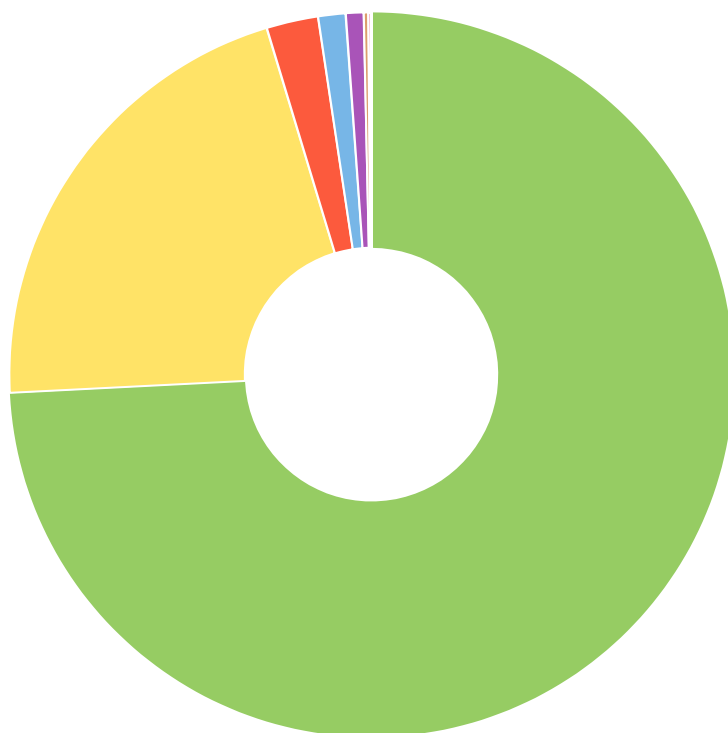

Источники трафика

Источник	Визиты	Отказы	Глубина просмотра	Время на сайте
Переходы из поисковых систем	661278 ^{+1264 %}	8.5%	1.3	1:44
Прямые заходы	188420 ^{+2362 %}	5.8%	1.17	0:41
Переходы из социальных сетей	20548 ^{+9114 %}	5.3%	1.16	0:44
Внутренние переходы	10934 ^{+655 %}	8.1%	1.41	2:01
Переходы по ссылкам на сайтах	7049 ^{+688 %}	12%	1.31	1:01
Переходы из рекомендательных систем	1923	7.4%	1.16	0:28
Переходы по рекламе	1103	22.1%	1.19	0:45
Переходы с сохранённых страниц	31	16.1%	1.87	7:08
Переходы из мессенджеров	31 ^{+417 %}	19.4%	1.29	0:44